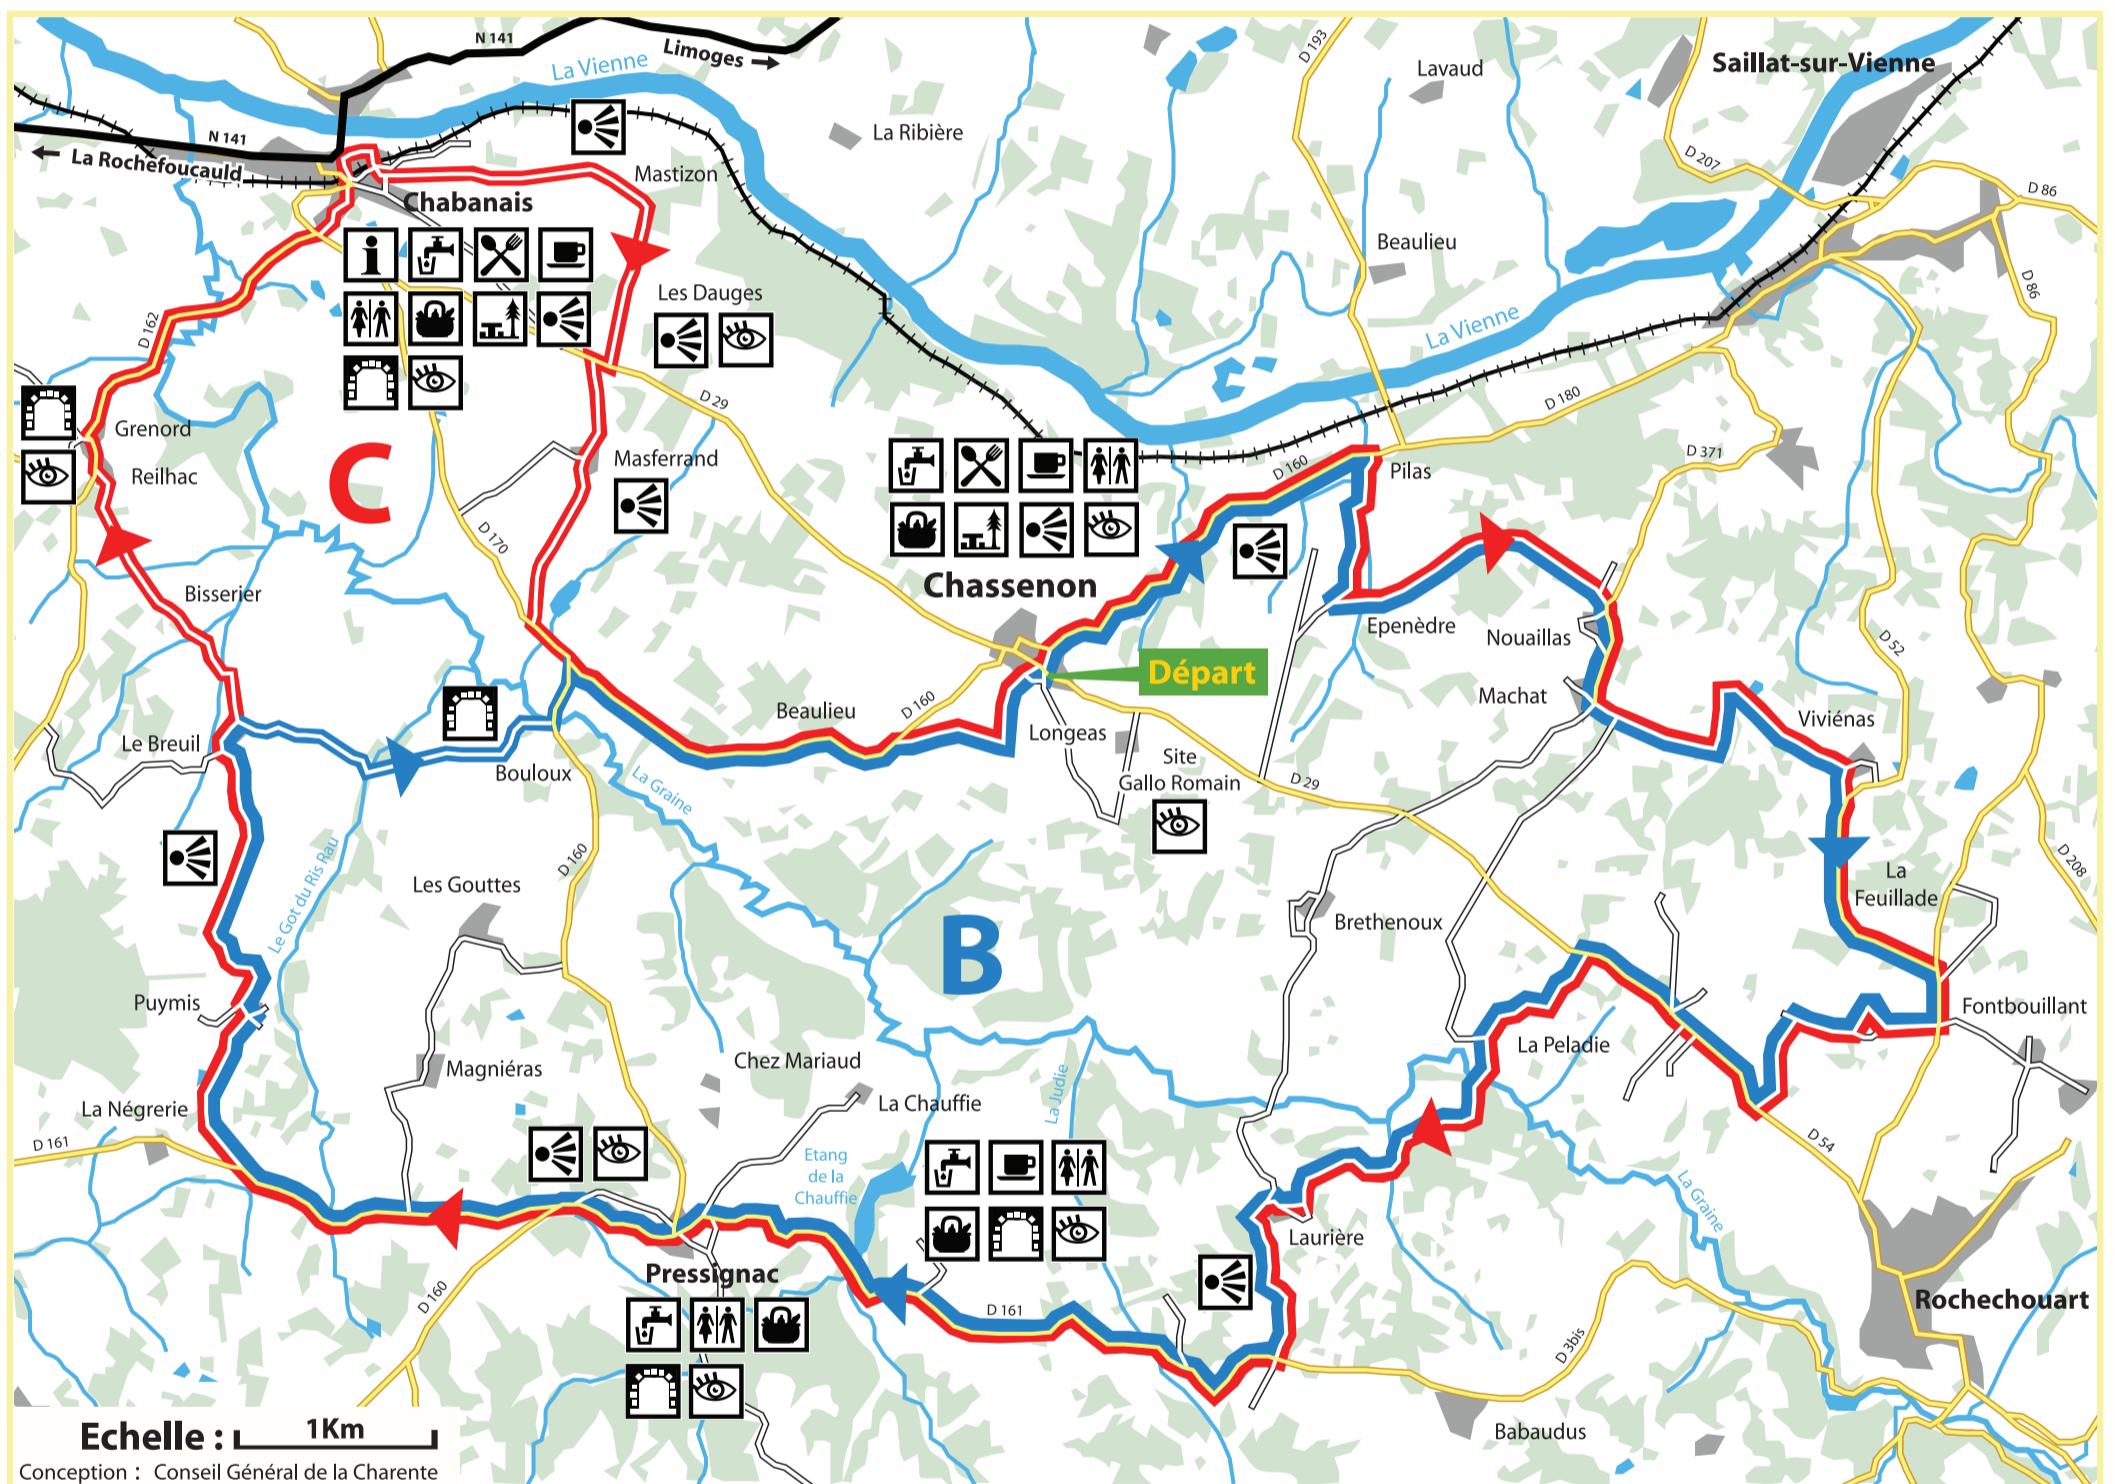

Départ : Place de l'église à CHASSENON

BOUCLE 41

41B Circuit découverte

longueur : 27 km facile

41C Circuit exploration

longueur : 34 km difficile

- Route nationale
- Route départementale
- Voie communale
- Voie verte
- Voie ferrée
- Rivière
- Circuit découverte
- Circuit exploration

- Point d'eau
- Restauration
- Bar
- W.C
- Commerces
- Réparation de cycles
- Point information
- Aire de pique-nique
- Point de vue
- Petit patrimoine
- A voir, à faire

B 41 Suivez le fléchage, la lettre B ou C correspond au parcours choisi.

- Respectez le code de la route !
- Portez un casque pour votre sécurité !
- Choisissez un parcours à votre niveau !
- Et surtout ne partez pas sans eau !